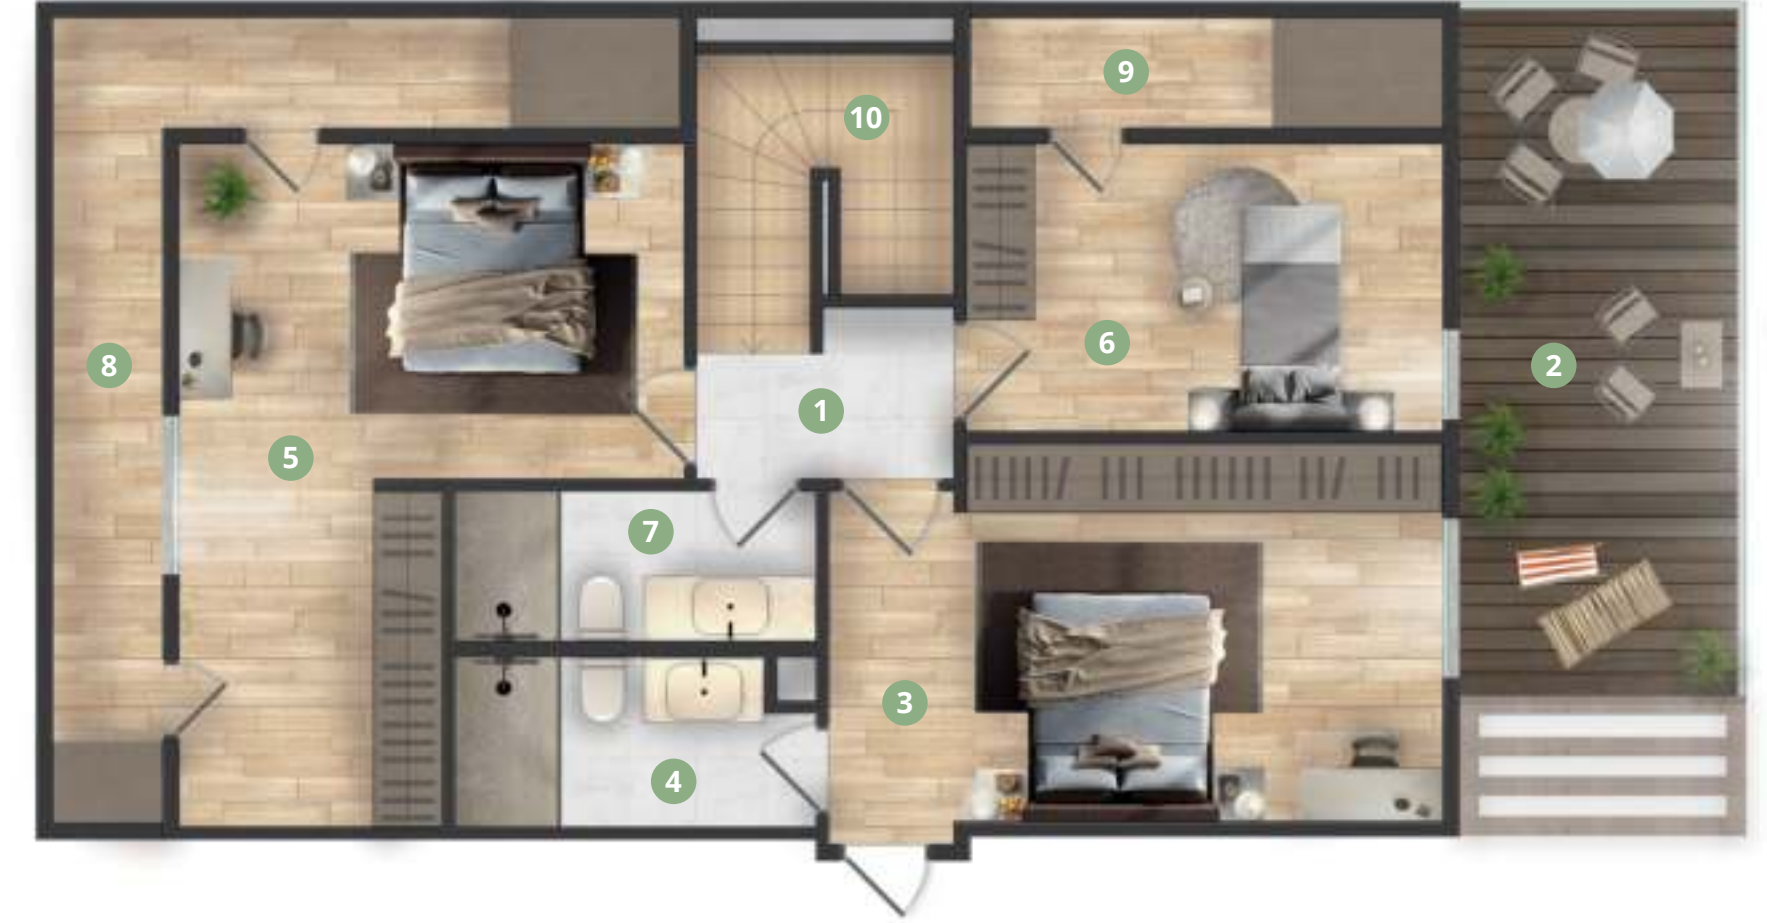

Genel Brüt
287.12 m²

4+1

A1 BLOK / Daire 65 Üst Kat