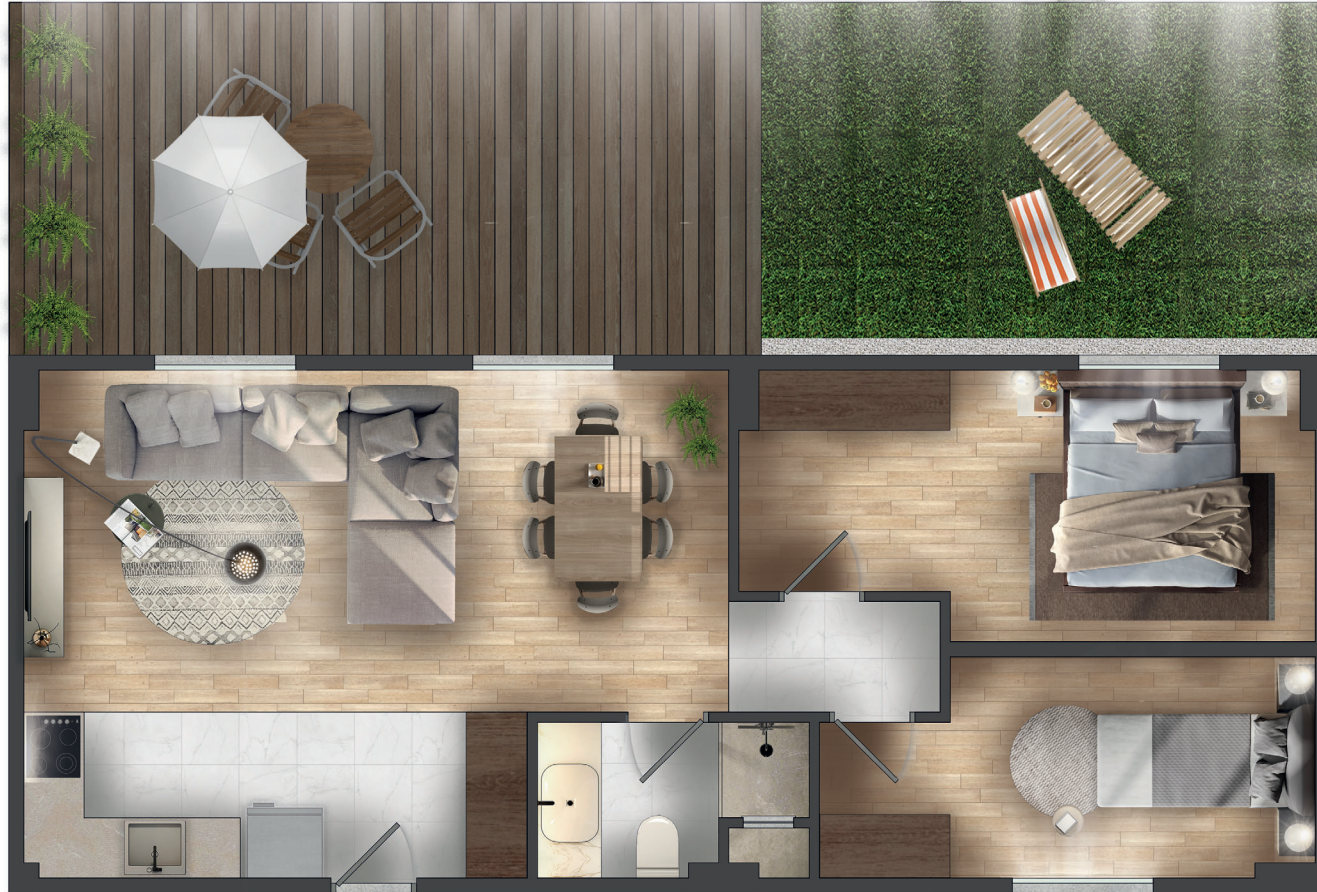

A BLOK
A BLOCK

2+1

Salon / Living room	23.71 m²
Mutfak / Kitchen	4.84 m²
Banyo / Bathroom	3.60 m²
Yatak Odası / Bedroom	14.19 m²
Yatak Odası / Bedroom	9.90 m²
Teras / Terrace	14.90 m²

BRÜT / Gross

130 m²