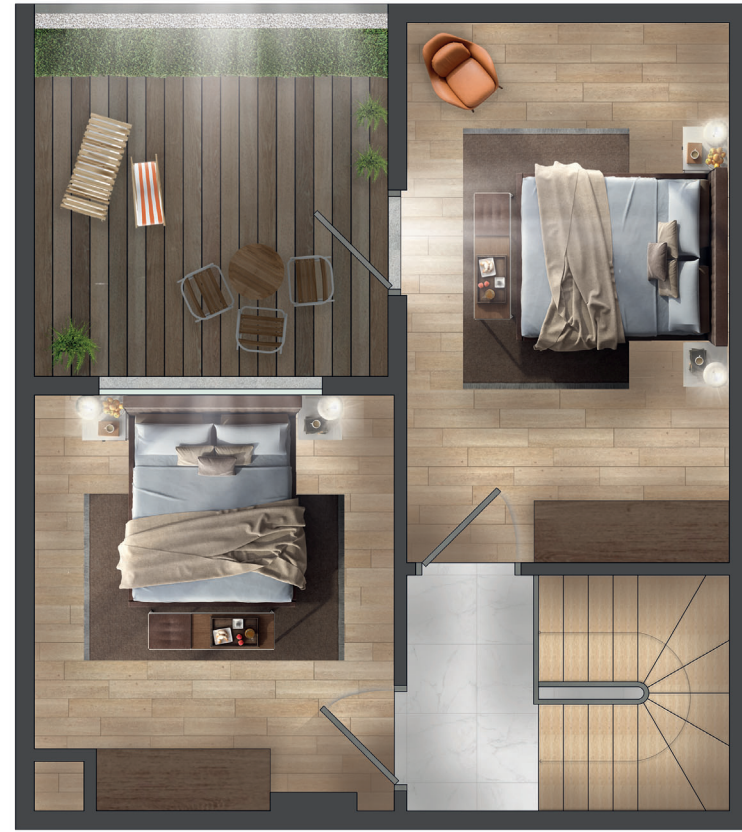

BRÜT / Gross

95 m²

A BLOK
A BLOCK

2+1

Salon / Living room	23.71 m ²
Mutfak / Kitchen	4.84 m ²
Banyo / Bathroom	3.60 m ²
Yatak Odası / Bedroom	14.19 m ²
Yatak Odası / Bedroom	9.90 m ²
Teras / Terrace	14.90 m ²